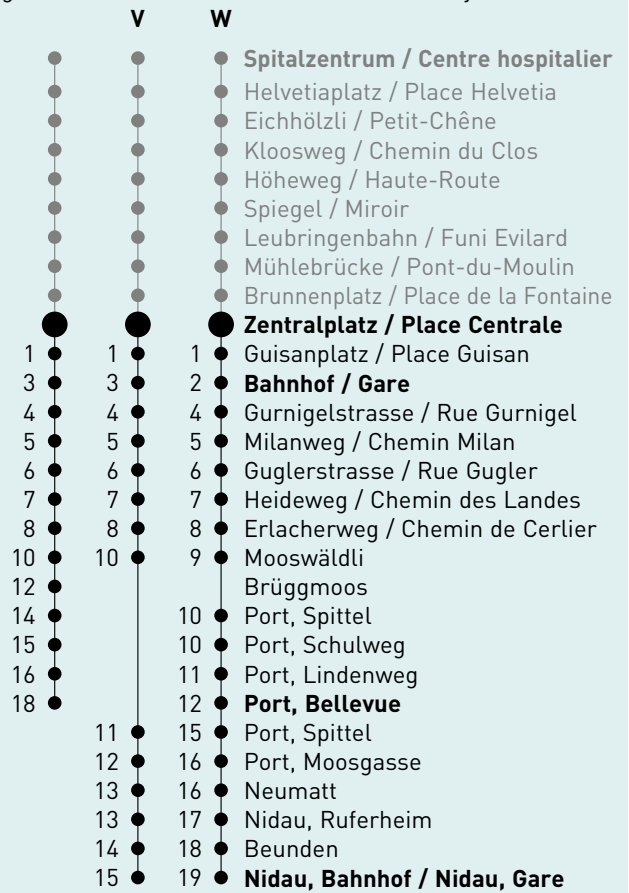

Zentralplatz / Place Centrale

6 Richtung / Direction
Nidau, Bahnhof / Nidau, Gare

Bemerkungen / Remarques

Sonntagsfahrplan / Horaire du dimanche: 25.12., 26.12., 1.1., 2.1., Karfreitag / Ve. Saint, Ostermontag / Lu. de Pâques, Auffahrt / Ascension, Pfingstmontag / Lu. de Pentecôte, 1. August / 1er août

- a verkehrt via Fahrweg V / circule par la route V
- b verkehrt via Fahrweg W / circule par la route W
- c verkehrt via Fahrweg W bis Bahnhof / circule par la route W jusqu' Gare

Ungefähre Reisezeit in Minuten / Durée du trajet en minutes

gültig ab / valable à partir du 15.12.2019

h	04	05	06	07	08	09	10	11	12	13	14	15	16	17	18	19	20	21	22	23	24	01	
Montag-Freitag lundi-vendredi		31 ^b	01 18 ^a 33 48 ^a	03 18 ^a 33 48 ^a	03 18 ^a 33 48 ^a	03 18 ^a 33 48 ^a	03 18 ^a 33 48 ^a	03 18 ^a 33 48 ^a	03 18 ^a 33 48 ^a	03 18 ^a 33 48 ^a	03 18 ^a 33 48 ^a	03 18 ^a 33 48 ^a	03 18 ^a 33 48 ^a	03 18 ^a 33 48 ^a	03 18 ^a 33 48 ^a	03 17 ^a 33 47 ^a	03 17 ^a 33 57 ^b	27 ^b 57 ^b	27 ^b 50 ^c				
Samstag samedi		57 ^b	27 ^b 57 ^b	27 ^b 18 ^a 33 48 ^a	03 18 ^a 33 48 ^a	03 18 ^a 33 48 ^a	03 18 ^a 33 48 ^a	03 18 ^a 33 48 ^a	03 18 ^a 33 48 ^a	03 18 ^a 33 48 ^a	03 18 ^a 33 48 ^a	03 18 ^a 33 48 ^a	03 18 ^a 33 48 ^a	03 18 ^a 33 48 ^a	03 18 ^a 33 57 ^b	27 ^b 57 ^b	27 ^b 57 ^b	27 ^b 50 ^c					
Sonntag dimanche		57 ^b	27 ^b 57 ^b	27 ^b 57 ^b	27 ^b 57 ^b	27 ^b 57 ^b	03 18 ^a 33 48 ^a	03 18 ^a 33 48 ^a	03 18 ^a 33 48 ^a	03 18 ^a 33 48 ^a	03 18 ^a 33 48 ^a	03 18 ^a 33 48 ^a	03 18 ^a 33 48 ^a	03 18 ^a 33 48 ^a	03 18 ^a 33 48 ^a	27 ^b 57 ^b	27 ^b 57 ^b	27 ^b 57 ^b	27 ^b 50 ^c				