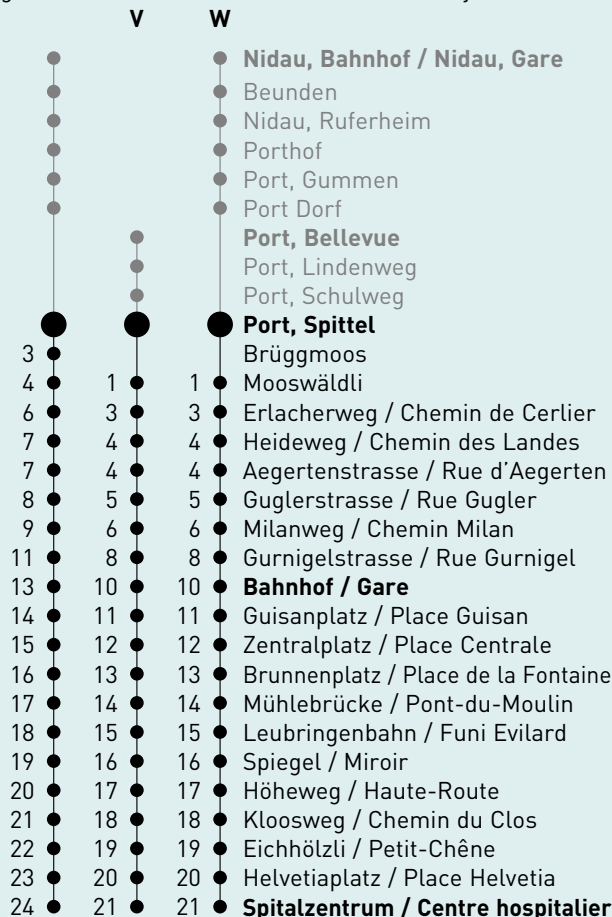

Port, Spittel

6 Richtung / Direction
Spitalzentrum / Centre hospitalier

Bemerkungen / Remarques

Sonntagsfahrplan / Horaire du dimanche: 25.12., 26.12., 1.1., 2.1., Karfreitag / Ve. Saint, Ostermontag / Lu. de Pâques, Auffahrt / Ascension, Pfingstmontag / Lu. de Pentecôte, 1. August / 1er août

- ① verkehrt nur MO bis DO / ne circule que lu à je
- ⑤ verkehrt nur FR / ne circule que ve
- a verkehrt via Fahrweg V / circule par la route V
- b verkehrt via Fahrweg W / circule par la route W
- c verkehrt via Fahrweg W bis Bahnhof / circule par la route W jusqu'à la Gare

Ungefähre Reisezeit in Minuten / Durée du trajet en minutes

gültig ab / valable à partir du 09.12.2018

h	04	05	06	07	08	09	10	11	12	13	14	15	16	17	18	19	20	21	22	23	24	01	
Montag-Freitag lundi-vendredi		29 ^b	00 ^b 11 29 ^a 41 59 ^a	11 29 ^a 41 59 ^a	11 29 ^a 41 59 ^a	11 29 ^a 41 59 ^a	11 29 ^a 41 59 ^a	11 29 ^a 41 59 ^a	11 29 ^a 41 59 ^a	11 29 ^a 41 59 ^a	11 29 ^a 41 59 ^a	11 29 ^a 41 59 ^a	11 29 ^a 41 59 ^a	11 29 ^a 41 59 ^a	11 29 ^a 41 59 ^a	11 28 ^a 41 ^⑤ 44 ^b 58 ^a	11 ^⑤ 14 ^b 29 ^a 56 ^b	26 ^b 56 ^b	26 ^b 56 ^c				
Samstag samedi		56 ^b	26 ^b 56 ^b	26 ^b 56 ^b	11 29 ^a 41 59 ^a	11 29 ^a 41 59 ^a	11 29 ^a 41 59 ^a	11 29 ^a 41 59 ^a	11 29 ^a 41 59 ^a	11 29 ^a 41 59 ^a	11 29 ^a 41 59 ^a	11 29 ^a 41 59 ^a	11 29 ^a 44 ^b 59 ^a	14 ^b 29 ^a 44 ^b 59 ^a	14 ^b 29 ^a 44 ^c 59 ^a	26 ^b 56 ^b	26 ^b 56 ^b	26 ^b 56 ^b	26 ^b 56 ^c				
Sonntag dimanche		56 ^b	26 ^b 56 ^b	26 ^b 56 ^b	26 ^b 56 ^b	26 ^b 56 ^b	29 ^a 44 ^b 59 ^a	14 ^b 29 ^a 44 ^b 59 ^a	14 ^b 29 ^a 44 ^b 59 ^a	14 ^b 29 ^a 44 ^b 59 ^a	14 ^b 29 ^a 44 ^b 59 ^a	14 ^b 29 ^a 44 ^b 59 ^a	14 ^b 29 ^a 44 ^b 59 ^a	14 ^b 29 ^a 44 ^b 59 ^a	14 ^b 29 ^a 44 ^c 59 ^a	26 ^b 56 ^b	26 ^b 56 ^b	26 ^b 56 ^b	26 ^b 56 ^c				