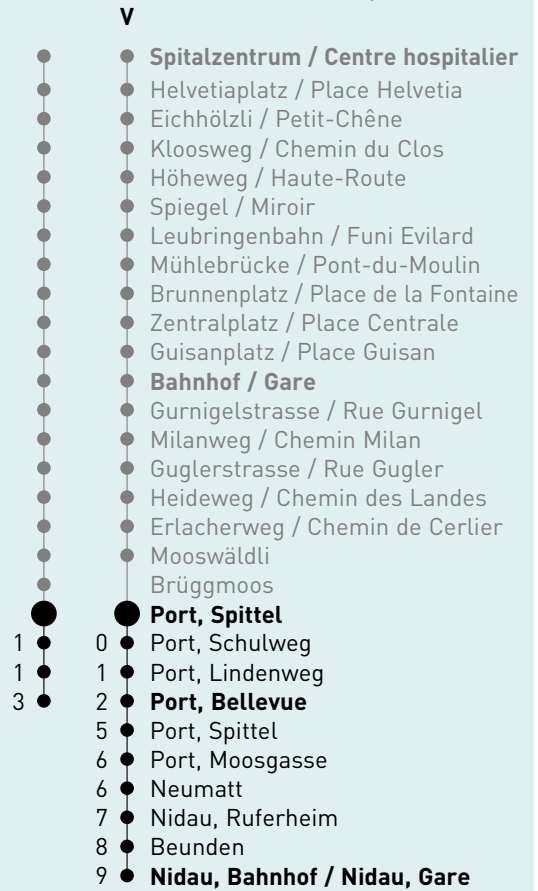

**Port, Spittel**

**6** Richtung / Direction  
**Port, Bellevue**

**Bemerkungen / Remarques**

**Sonntagsfahrplan / Horaire du dimanche:** 25.12., 26.12., 1.1., 2.1., Karfreitag / Ve. Saint, Ostermontag / Lu. de Pâques, Auffahrt / Ascension, Pfingstmontag / Lu. de Pentecôte, 1. August / 1er août

- ① verkehrt nur MO bis DO / ne circule que lu a je
- ⑤ verkehrt nur FR / ne circule que ve
- a verkehrt via Fahrweg V / circule par la route V

Ungefähre Reisezeit in Minuten / Durée du trajet en minutes