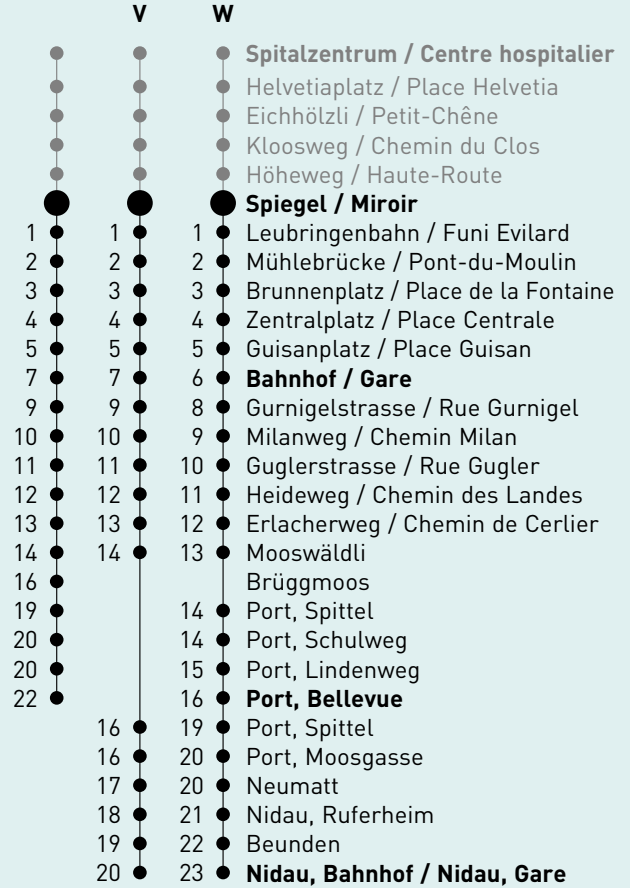

Spiegel / Miroir

6 Richtung / Direction
Nidau, Bahnhof / Nidau, Gare

Bemerkungen / Remarques

Sonntagsfahrplan / Horaire du dimanche: 25.12., 26.12., 1.1., 2.1., Karfreitag / Ve. Saint, Ostermontag / Lu. de Pâques, Auffahrt / Ascension, Pfingstmontag / Lu. de Pentecôte, 1. August / 1er août

- a verkehrt via Fahrweg V / circule par la route V
- b verkehrt via Fahrweg W / circule par la route W
- c verkehrt via Fahrweg W bis Bahnhof / circule par la route W jusqu' Gare

Ungefähre Reisezeit in Minuten / Durée du trajet en minutes