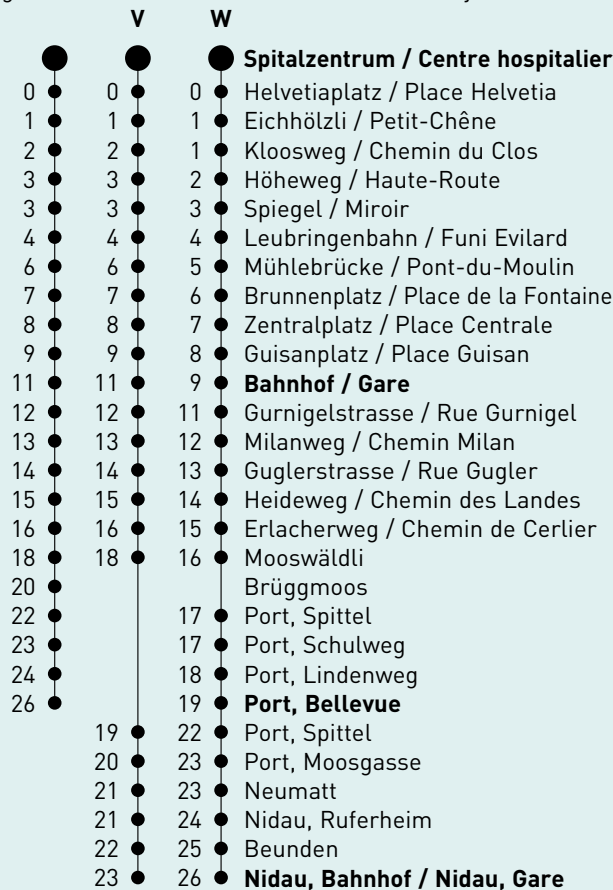

Spitalzentrum / Centre hospitalier

6 Richtung / Direction
Nidau, Bahnhof / Nidau, Gare

Bemerkungen / Remarques

Sonntagsfahrplan / Horaire du dimanche: 25.12., 26.12., 1.1., 2.1., Karfreitag / Ve. Saint, Ostermontag / Lu. de Pâques, Auffahrt / Ascension, Pfingstmontag / Lu. de Pentecôte, 1. August / 1er août

- a verkehrt via Fahrweg V / circule par la route V
- b verkehrt via Fahrweg W / circule par la route W
- c verkehrt via Fahrweg W bis Bahnhof / circule par la route W jusqu' Gare

Ungefähre Reisezeit in Minuten / Durée du trajet en minutes