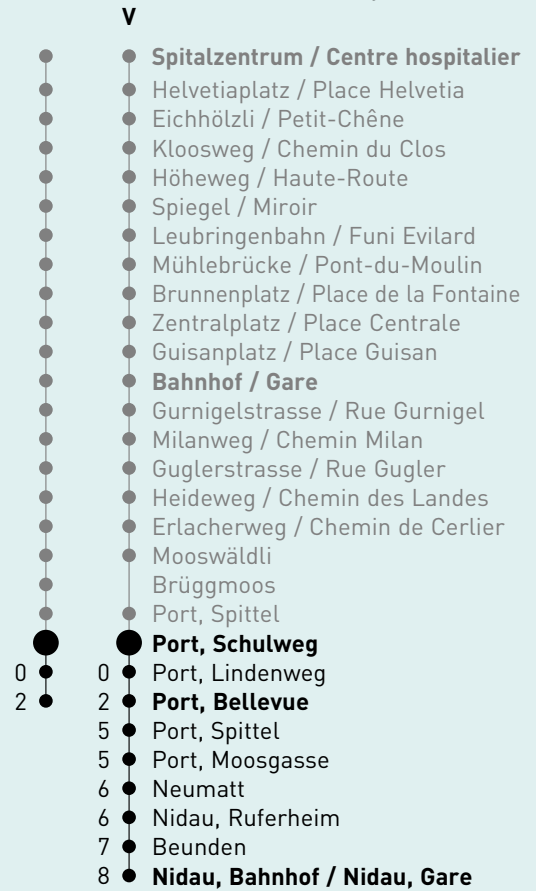

Port, Schulweg

**6** Richtung / Direction  
**Port, Bellevue**

Bemerkungen / Remarques

**Sonntagsfahrplan / Horaire du dimanche:** 25.12., 26.12., 1.1., 2.1., Karfreitag / Ve. Saint, Ostermontag / Lu. de Pâques, Auffahrt / Ascension, Pfingstmontag / Lu. de Pentecôte, 1. August / 1er août

- ① verkehrt nur MO bis DO / ne circule que lu a je
- ⑤ verkehrt nur FR / ne circule que ve
- a verkehrt via Fahrweg V / circule par la route V

Ungefähre Reisezeit in Minuten / Durée du trajet en minutes