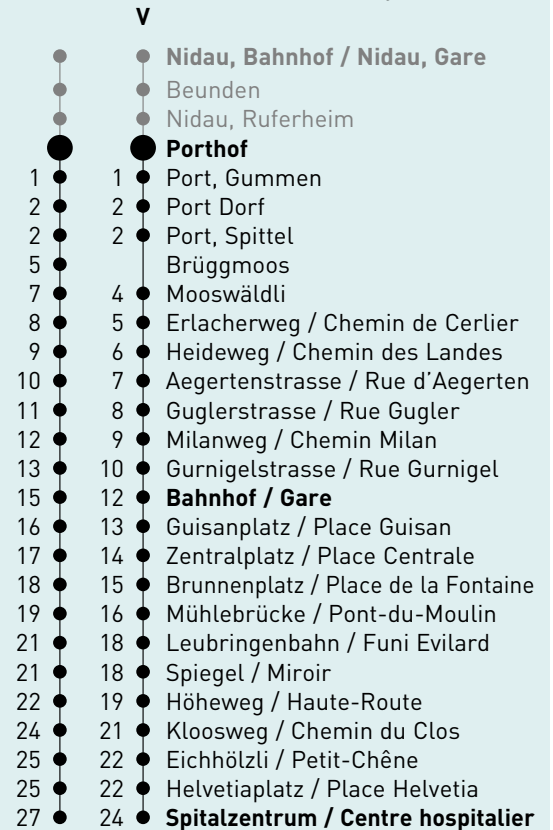

Porthof

Richtung / Direction

Spitalzentrum / Centre hospitalier

Bemerkungen / Remarques

Sonntagsfahrplan / Horaire du dimanche: 25.12., 26.12., 1.1., 2.1., Karfreitag / Ve. Saint, Ostermontag / Lu. de Pâques, Auffahrt / Ascension, Pfingstmontag / Lu. de Pentecôte, 1. August / 1er août

- ① verkehrt nur MO bis DO / ne circule que lu à je
- ⑤ verkehrt nur FR / ne circule que ve
- a verkehrt via Fahrweg V / circule par la route V
- b verkehrt via Fahrweg V bis Bahnhof / circule par la route V jusqu'à la Gare

Ungefähre Reisezeit in Minuten / Durée du trajet en minutes

gültig ab / valable à partir du 09.12.2018

h	04	05	06	07	08	09	10	11	12	13	14	15	16	17	18	19	20	21	22	23	24	01	
Montag-Freitag lundi-vendredi		27 ^a 58 ^a	08 38	08 38	08 38	08 38	08 38	08 38	08 38	08 38	08 38	08 38	08 38	08 38	08 38	08 38	08 38 ^⑤ 41 ^a _①	08 ^⑤ 11 ^a _① 54 ^a	24 ^a 54 ^a	24 ^a 54 ^b			
Samstag samedi		54 ^a	24 ^a 54 ^a	24 ^a 54 ^a	08 38	08 38	08 38	08 38	08 38	08 38	08 38	08 38	08 38	08 41 ^a	11 ^a 41 ^a	11 ^a 41 ^b	24 ^a 54 ^a	24 ^a 54 ^a	24 ^a 54 ^a	24 ^a 54 ^b			
Sonntag dimanche		54 ^a	24 ^a 54 ^a	24 ^a 54 ^a	24 ^a 54 ^a	24 ^a 54 ^a	24 ^a 54 ^a	41 ^a	11 ^a 41 ^a	11 ^a 41 ^a	11 ^a 41 ^a	11 ^a 41 ^a	11 ^a 41 ^a	11 ^a 41 ^a	11 ^a 41 ^a	11 ^a 41 ^b	24 ^a 54 ^a	24 ^a 54 ^a	24 ^a 54 ^a	24 ^a 54 ^b			