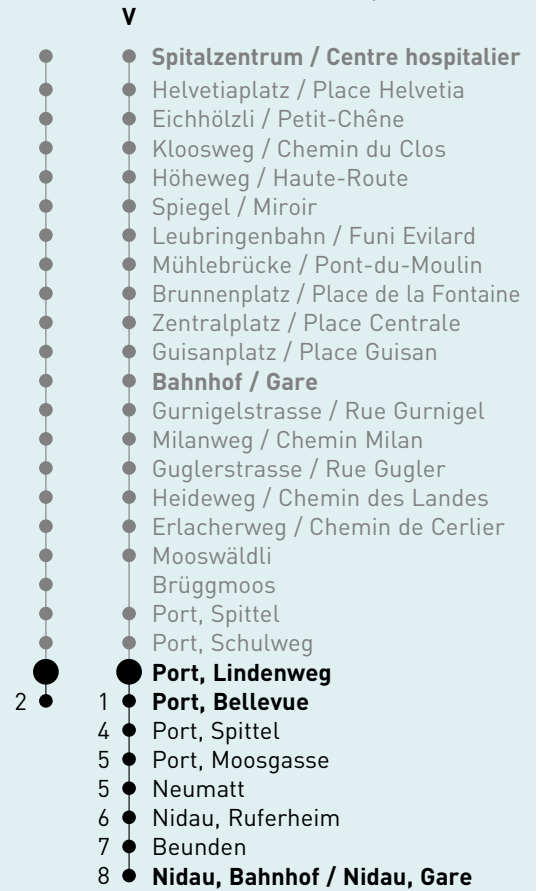

Port, Lindenweg

6 Richtung / Direction
Port, Bellevue

Bemerkungen / Remarques

Sonntagsfahrplan / Horaire du dimanche: 25.12., 26.12., 1.1., 2.1., Karfreitag / Ve. Saint, Ostermontag / Lu. de Pâques, Auffahrt / Ascension, Pfingstmontag / Lu. de Pentecôte, 1. August / 1er août

- ① verkehrt nur MO bis DO / ne circule que lu a je
- ⑤ verkehrt nur FR / ne circule que ve
- a verkehrt via Fahrweg V / circule par la route V

Ungefähre Reisezeit in Minuten / Durée du trajet en minutes

gültig ab / valable à partir du 15.12.2019

h	04	05	06	07	08	09	10	11	12	13	14	15	16	17	18	19	20	21	22	23	24	01	
Montag-Freitag lundi-vendredi		42 ^a	15 49	19 49	19 49	19 49	19 49	19 49	19 49	19 49	19 49	19 49	19 49	19 49	19 49	19 49	19 45 ^① 49 ^⑤	15 ^① 38 ^a	19 ^⑤ 38 ^a	08 ^a 38 ^a	08 ^a 38 ^a		
Samstag samedi			08 ^a 38 ^a	08 ^a 38 ^a	19 49	19 49	19 49	19 49	19 49	19 49	19 49	19 49	19 49	19 45	15 45	15 45	15 45	08 ^a 38 ^a	08 ^a 38 ^a	08 ^a 38 ^a	08 ^a 38 ^a		
Sonntag dimanche			08 ^a 38 ^a	08 ^a 38 ^a	08 ^a 38 ^a	08 ^a 38 ^a	08 ^a 38 ^a	15 45	15 45	15 45	15 45	15 45	15 45	15 45	15 45	15 45	15 45	08 ^a 38 ^a	08 ^a 38 ^a	08 ^a 38 ^a	08 ^a 38 ^a		