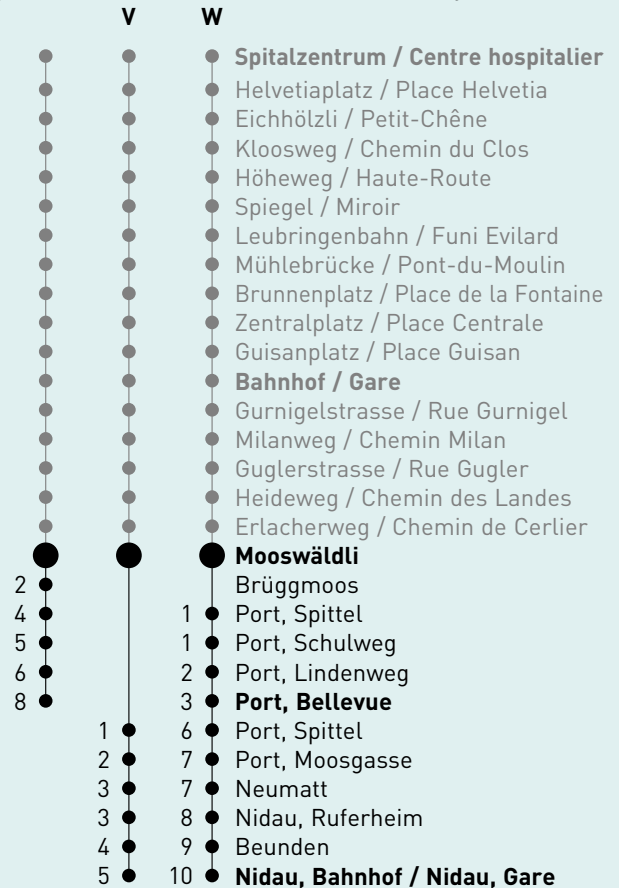

Mooswäldli

6 Richtung / Direction
Nidau, Bahnhof / Nidau, Gare

Bemerkungen / Remarques

Sonntagsfahrplan / Horaire du dimanche: 25.12., 26.12., 1.1., 2.1.,
Karfreitag / Ve. Saint, Ostermontag / Lu. de Pâques, Auffahrt / Ascension,
Pfingstmontag / Lu. de Pentecôte, 1. August / 1er août

- a** verkehrt via Fahrweg V / circule par la route V
- b** verkehrt via Fahrweg W / circule par la route W

Ungefähre Reisezeit in Minuten / Durée du trajet en minutes

gültig ab / valable à partir du 15.12.2019