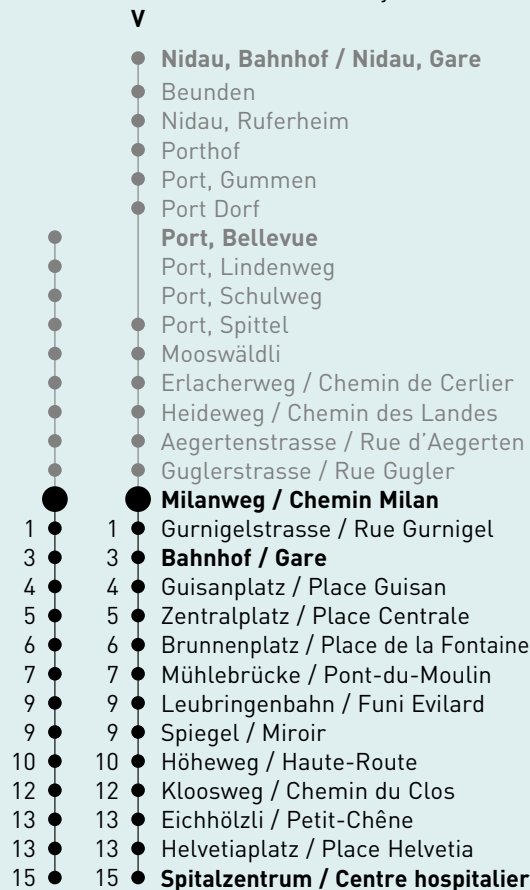

Milanweg / Chemin Milan

6 Richtung / Direction
Spitalzentrum / Centre hospitalier

Bemerkungen / Remarques

Sonntagsfahrplan / Horaire du dimanche: 25.12., 26.12., 1.1., 2.1., Karfreitag / Ve. Saint, Ostermontag / Lu. de Pâques, Auffahrt / Ascension, Pfingstmontag / Lu. de Pentecôte, 1. August / 1er août

- ① verkehrt nur MO bis DO / ne circule que lu à je
- ⑤ verkehrt nur FR / ne circule que ve
- a** verkehrt via Fahrweg V / circule par la route V
- b** verkehrt via Fahrweg V bis Bahnhof / circule par la route V jusqu'à la Gare

Ungefähre Reisezeit in Minuten / Durée du trajet en minutes

gültig ab / valable à partir du 09.12.2018

h	04	05	06	07	08	09	10	11	12	13	14	15	16	17	18	19	20	21	22	23	24	01
Montag-Freitag lundi-vendredi		34 ^a	05 ^a 20 35 50	05 ^a 20 35 50	05 20 35 50	05 20 35 50	05 20 35 50	05 20 35 50	05 20 35 50	05 20 35 50	05 20 35 50	05 20 35 50	05 20 35 50	05 20 35 50	05 20 35 50	05 20 35 50	05 20 33 34	03 20 31 ^a	01 ^a 31 ^a	01 ^a 31 ^a	01 ^b	
Samstag samedi			01 ^a 31 ^a	01 ^a 31 ^a	01 ^a 20 35 50	05 20 35 50	05 20 35 50	05 20 35 50	05 20 35 50	05 20 35 50	05 20 35 50	05 20 35 50	05 20 35 50	05 20 35 50 ^a	05 20 ^a 35 50 ^b	05 20 ^a 31 ^a	05 20 31 ^a	01 ^a 31 ^a	01 ^a 31 ^a	01 ^a 31 ^a	01 ^b	
Sonntag dimanche			01 ^a 31 ^a	01 ^a 31 ^a	01 ^a 31 ^a	01 ^a 31 ^a	01 ^a 35 50 ^a	05 20 ^a 35 50 ^a	05 20 ^a 35 50 ^a	05 20 ^a 35 50 ^a	05 20 ^a 35 50 ^a	05 20 ^a 35 50 ^a	05 20 ^a 35 50 ^a	05 20 ^a 35 50 ^a	05 20 ^a 35 50 ^b	05 20 ^a 31 ^a	05 20 31 ^a	01 ^a 31 ^a	01 ^a 31 ^a	01 ^a 31 ^a	01 ^b	