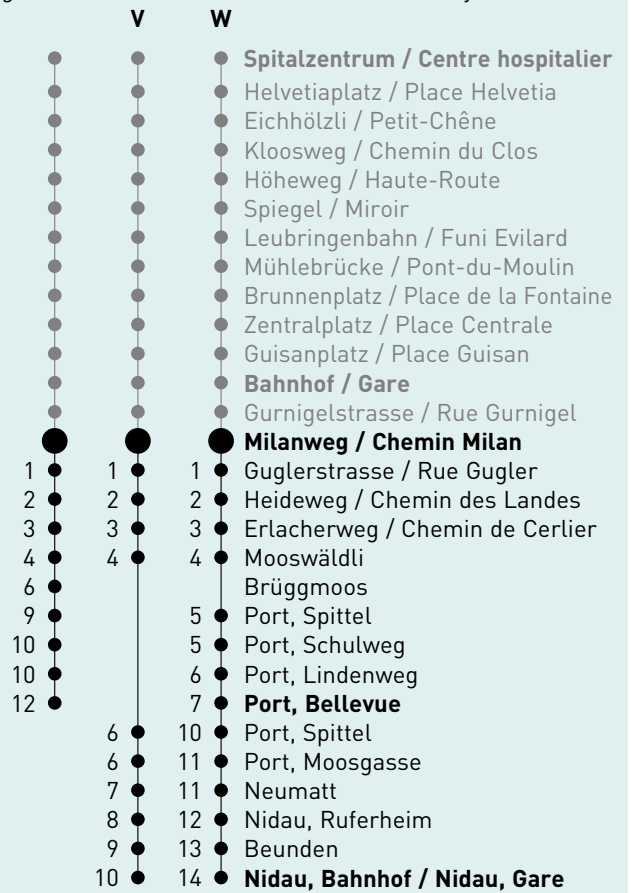

Milanweg / Chemin Milan

6 Richtung / Direction
Nidau, Bahnhof / Nidau, Gare

Bemerkungen / Remarques

Sonntagsfahrplan / Horaire du dimanche: 25.12., 26.12., 1.1., 2.1., Karfreitag / Ve. Saint, Ostermontag / Lu. de Pâques, Auffahrt / Ascension, Pfingstmontag / Lu. de Pentecôte, 1. August / 1er août

- a** verkehrt via Fahrweg V / circule par la route V
- b** verkehrt via Fahrweg W / circule par la route W

Ungefähre Reisezeit in Minuten / Durée du trajet en minutes

gültig ab / valable à partir du 15.12.2019

h	04	05	06	07	08	09	10	11	12	13	14	15	16	17	18	19	20	21	22	23	24	01	
Montag-Freitag lundi-vendredi		36 ^b	06 23 ^a 38 53 ^a	08 23 ^a 38 53 ^a	08 23 ^a 38 53 ^a	08 23 ^a 38 53 ^a	08 23 ^a 38 53 ^a	08 23 ^a 38 53 ^a	08 23 ^a 38 53 ^a	08 23 ^a 38 53 ^a	08 23 ^a 38 53 ^a	08 23 ^a 38 53 ^a	08 23 ^a 38 53 ^a	08 23 ^a 38 53 ^a	08 23 ^a 38 53 ^a	08 22 ^a 38 52 ^a	08 22 ^a 32 ^b	02 ^b 32 ^b	02 ^b 32 ^b				
Samstag samedi			02 ^b 32 ^b	02 ^b 32 ^b	08 23 ^a 38 53 ^a	08 23 ^a 38 53 ^a	08 23 ^a 38 53 ^a	08 23 ^a 38 53 ^a	08 23 ^a 38 53 ^a	08 23 ^a 38 53 ^a	08 23 ^a 38 53 ^a	08 23 ^a 38 53 ^a	08 23 ^a 38 53 ^a	08 23 ^a 38 53 ^a	08 23 ^a 38 53 ^a	02 ^b 32 ^b	02 ^b 32 ^b	02 ^b 32 ^b	02 ^b 32 ^b				
Sonntag dimanche			02 ^b 32 ^b	02 ^b 32 ^b	02 ^b 32 ^b	02 ^b 32 ^b	02 ^b 32 ^b	08 23 ^a 38 53 ^a	08 23 ^a 38 53 ^a	08 23 ^a 38 53 ^a	08 23 ^a 38 53 ^a	08 23 ^a 38 53 ^a	08 23 ^a 38 53 ^a	08 23 ^a 38 53 ^a	08 23 ^a 38 53 ^a	02 ^b 32 ^b	02 ^b 32 ^b	02 ^b 32 ^b	02 ^b 32 ^b				