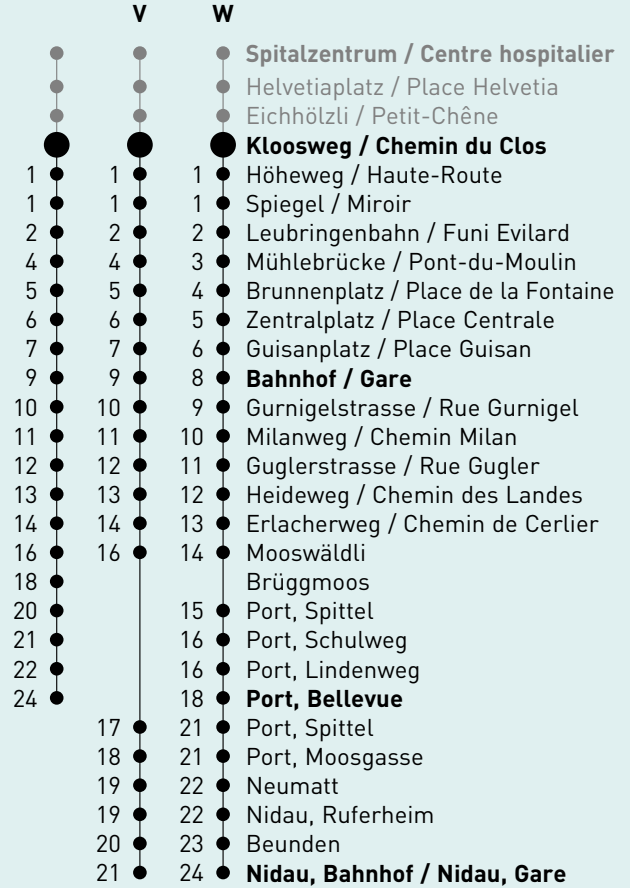

Kloosweg / Chemin du Clos

6

Richtung / Direction

Nidau, Bahnhof / Nidau, Gare

Bemerkungen / Remarques

Sonntagsfahrplan / Horaire du dimanche: 25.12., 26.12., 1.1., 2.1., Karfreitag / Ve. Saint, Ostermontag / Lu. de Pâques, Auffahrt / Ascension, Pfingstmontag / Lu. de Pentecôte, 1. August / 1er août

- a verkehrt via Fahrweg V / circule par la route V
- b verkehrt via Fahrweg W / circule par la route W
- c verkehrt via Fahrweg W bis Bahnhof / circule par la route W jusqu' Gare

Ungefähre Reisezeit in Minuten / Durée du trajet en minutes