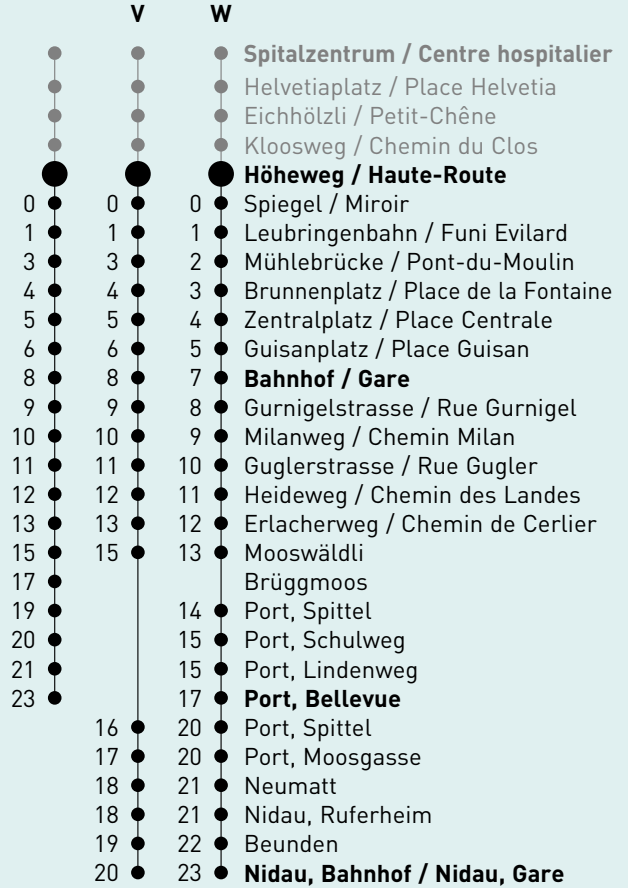

Höheweg / Haute-Route

6

Richtung / Direction

Nidau, Bahnhof / Nidau, Gare

Bemerkungen / Remarques

Sonntagsfahrplan / Horaire du dimanche: 25.12., 26.12., 1.1., 2.1., Karfreitag / Ve. Saint, Ostermontag / Lu. de Pâques, Auffahrt / Ascension, Pfingstmontag / Lu. de Pentecôte, 1. August / 1er août

- a verkehrt via Fahrweg V / circule par la route V
- b verkehrt via Fahrweg W / circule par la route W
- c verkehrt via Fahrweg W bis Bahnhof / circule par la route W jusqu' Gare

Ungefähre Reisezeit in Minuten / Durée du trajet en minutes