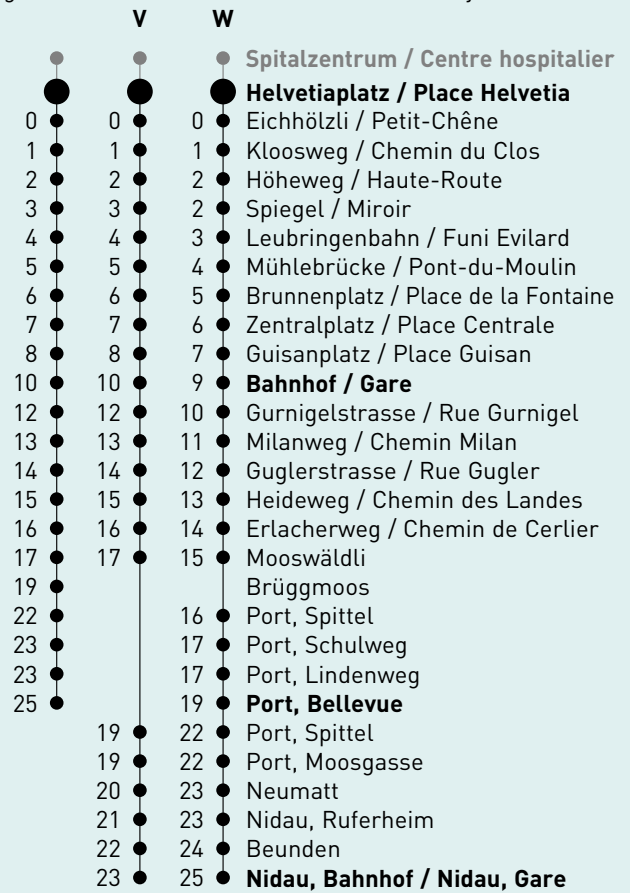

Helvetiaplatz / Place Helvetia

6 Richtung / Direction
Nidau, Bahnhof / Nidau, Gare

Bemerkungen / Remarques

Sonntagsfahrplan / Horaire du dimanche: 25.12., 26.12., 1.1., 2.1., Karfreitag / Ve. Saint, Ostermontag / Lu. de Pâques, Auffahrt / Ascension, Pfingstmontag / Lu. de Pentecôte, 1. August / 1er août

- a verkehrt via Fahrweg V / circule par la route V
- b verkehrt via Fahrweg W / circule par la route W
- c verkehrt via Fahrweg W bis Bahnhof / circule par la route W jusqu' Gare

Ungefähre Reisezeit in Minuten / Durée du trajet en minutes