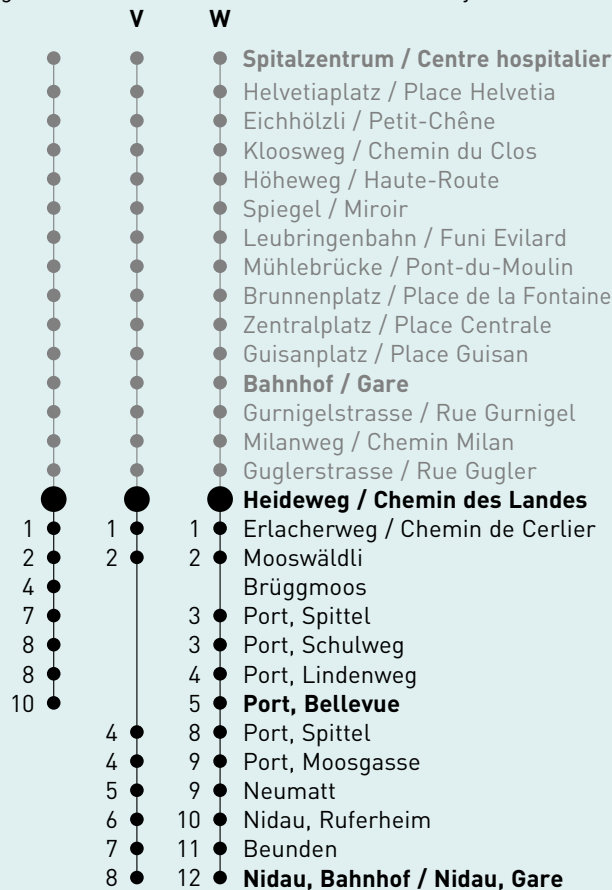

Heideweg / Chemin des Landes

6 Richtung / Direction
Nidau, Bahnhof / Nidau, Gare

Bemerkungen / Remarques

Sonntagsfahrplan / Horaire du dimanche: 25.12., 26.12., 1.1., 2.1.,
Karfreitag / Ve. Saint, Ostermontag / Lu. de Pâques, Auffahrt / Ascension,
Pfingstmontag / Lu. de Pentecôte, 1. August / 1er août

- a verkehrt via Fahrweg V / circule par la route V
- b verkehrt via Fahrweg W / circule par la route W

Ungefähre Reisezeit in Minuten / Durée du trajet en minutes

gültig ab / valable à partir du 15.12.2019