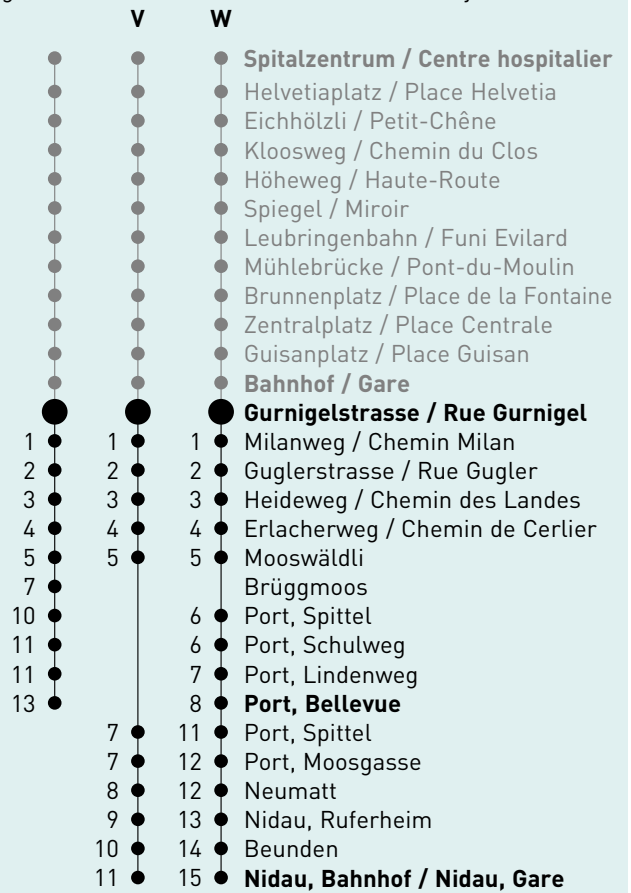

Gurnigelstrasse / Rue Gurnigel

6 Richtung / Direction
Nidau, Bahnhof / Nidau, Gare

Bemerkungen / Remarques

Sonntagsfahrplan / Horaire du dimanche: 25.12., 26.12., 1.1., 2.1., Karfreitag / Ve. Saint, Ostermontag / Lu. de Pâques, Auffahrt / Ascension, Pfingstmontag / Lu. de Pentecôte, 1. August / 1er août

- a** verkehrt via Fahrweg V / circule par la route V
- b** verkehrt via Fahrweg W / circule par la route W

Ungefähre Reisezeit in Minuten / Durée du trajet en minutes

gültig ab / valable à partir du 15.12.2019

h	04	05	06	07	08	09	10	11	12	13	14	15	16	17	18	19	20	21	22	23	24	01
Montag-Freitag lundi-vendredi		35 ^b	05 22 ^a 37 52 ^a	07 22 ^a 37 52 ^a	07 22 ^a 37 52 ^a	07 22 ^a 37 52 ^a	07 22 ^a 37 52 ^a	07 22 ^a 37 52 ^a	07 22 ^a 37 52 ^a	07 22 ^a 37 52 ^a	07 22 ^a 37 52 ^a	07 22 ^a 37 52 ^a	07 22 ^a 37 52 ^a	07 22 ^a 37 52 ^a	07 22 ^a 37 52 ^a	07 22 ^a 37 52 ^a	07 22 ^a 37 52 ^a	07 22 ^a 37 52 ^a	01 ^b 31 ^b	01 ^b 31 ^b		
Samstag samedi			01 ^b 31 ^b	01 ^b 31 ^b	07 22 ^a 37 52 ^a	07 22 ^a 37 52 ^a	07 22 ^a 37 52 ^a	07 22 ^a 37 52 ^a	07 22 ^a 37 52 ^a	07 22 ^a 37 52 ^a	07 22 ^a 37 52 ^a	07 22 ^a 37 52 ^a	07 22 ^a 37 52 ^a	07 22 ^a 37 52 ^a	07 22 ^a 37 52 ^a	07 22 ^a 37 52 ^a	01 ^b 31 ^b	01 ^b 31 ^b	01 ^b 31 ^b	01 ^b 31 ^b		
Sonntag dimanche			01 ^b 31 ^b	01 ^b 31 ^b	01 ^b 31 ^b	01 ^b 31 ^b	01 ^b 31 ^b	07 22 ^a 37 52 ^a	07 22 ^a 37 52 ^a	07 22 ^a 37 52 ^a	07 22 ^a 37 52 ^a	07 22 ^a 37 52 ^a	07 22 ^a 37 52 ^a	07 22 ^a 37 52 ^a	07 22 ^a 37 52 ^a	07 22 ^a 37 52 ^a	01 ^b 31 ^b	01 ^b 31 ^b	01 ^b 31 ^b	01 ^b 31 ^b		