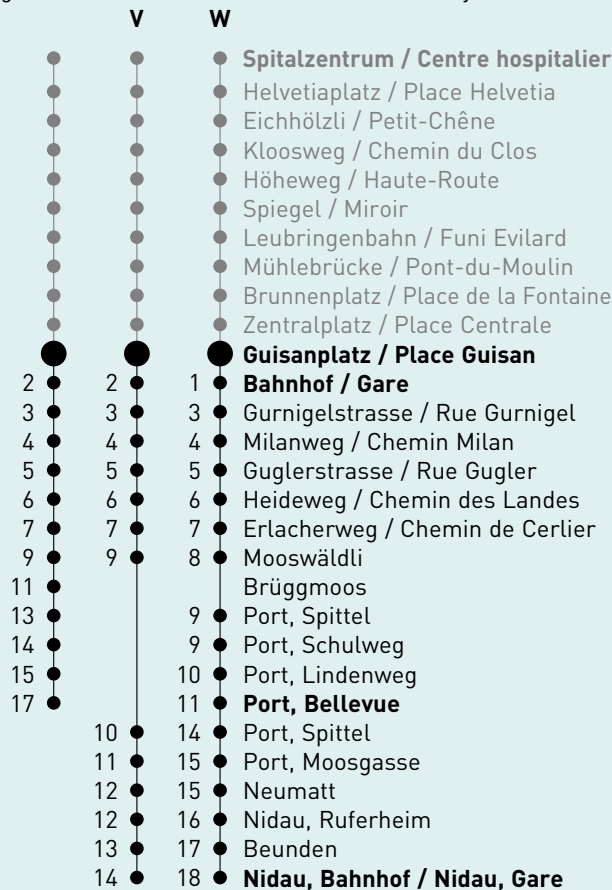

**Guisanplatz / Place Guisan**

**6** Richtung / Direction  
**Nidau, Bahnhof / Nidau, Gare**

**Bemerkungen / Remarques**

**Sonntagsfahrplan / Horaire du dimanche:** 25.12., 26.12., 1.1., 2.1., Karfreitag / Ve. Saint, Ostermontag / Lu. de Pâques, Auffahrt / Ascension, Pfingstmontag / Lu. de Pentecôte, 1. August / 1er août

- a verkehrt via Fahrweg V / circule par la route V
- b verkehrt via Fahrweg W / circule par la route W
- c verkehrt via Fahrweg W bis Bahnhof / circule par la route W jusqu' Gare

Ungefähre Reisezeit in Minuten / Durée du trajet en minutes