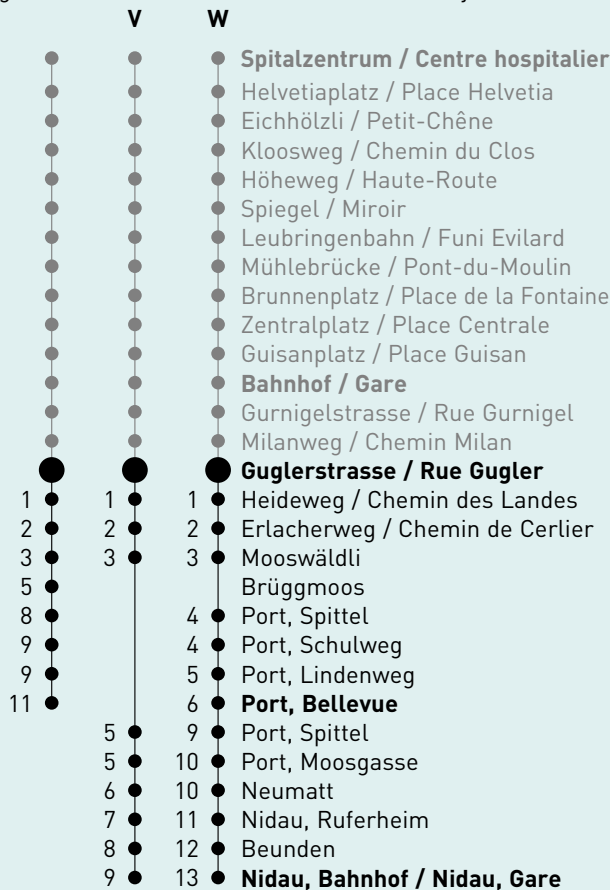

Guglerstrasse / Rue Gugler

6 Richtung / Direction
Nidau, Bahnhof / Nidau, Gare

Bemerkungen / Remarques

Sonntagsfahrplan / Horaire du dimanche: 25.12., 26.12., 1.1., 2.1., Karfreitag / Ve. Saint, Ostermontag / Lu. de Pâques, Auffahrt / Ascension, Pfingstmontag / Lu. de Pentecôte, 1. August / 1er août

- a** verkehrt via Fahrweg 'V' / circule par la route 'V'
- b** verkehrt via Fahrweg 'W' / circule par la route 'W'

Ungefähre Reisezeit in Minuten / Durée du trajet en minutes

gültig ab / valable à partir du 15.12.2019

h	04	05	06	07	08	09	10	11	12	13	14	15	16	17	18	19	20	21	22	23	24	01		
Montag-Freitag lundi-vendredi		37 ^b	07 24 ^a 39 54 ^a	09 24 ^a 39 54 ^a	09 24 ^a 39 54 ^a	09 24 ^a 39 54 ^a	09 24 ^a 39 54 ^a	09 24 ^a 39 54 ^a	09 24 ^a 39 54 ^a	09 24 ^a 39 54 ^a	09 24 ^a 39 54 ^a	09 24 ^a 39 54 ^a	09 24 ^a 39 54 ^a	09 24 ^a 39 54 ^a	09 24 ^a 39 54 ^a	09 23 ^a 39 53 ^a	09 23 ^a 33 ^b	03 ^b 33 ^b	03 ^b 33 ^b					
Samstag samedi			03 ^b 33 ^b	03 ^b 33 ^b	09 24 ^a 39 54 ^a	09 24 ^a 39 54 ^a	09 24 ^a 39 54 ^a	09 24 ^a 39 54 ^a	09 24 ^a 39 54 ^a	09 24 ^a 39 54 ^a	09 24 ^a 39 54 ^a	09 24 ^a 39 54 ^a	09 24 ^a 39 54 ^a	09 24 ^a 39 54 ^a	09 24 ^a 39 54 ^a	09 24 ^a 39 54 ^a	03 ^b 33 ^b	03 ^b 33 ^b	03 ^b 33 ^b	03 ^b 33 ^b				
Sonntag dimanche			03 ^b 33 ^b	03 ^b 33 ^b	03 ^b 33 ^b	03 ^b 33 ^b	03 ^b 33 ^b	09 24 ^a 39 54 ^a	09 24 ^a 39 54 ^a	09 24 ^a 39 54 ^a	09 24 ^a 39 54 ^a	09 24 ^a 39 54 ^a	09 24 ^a 39 54 ^a	09 24 ^a 39 54 ^a	09 24 ^a 39 54 ^a	09 24 ^a 39 54 ^a	03 ^b 33 ^b	03 ^b 33 ^b	03 ^b 33 ^b	03 ^b 33 ^b				