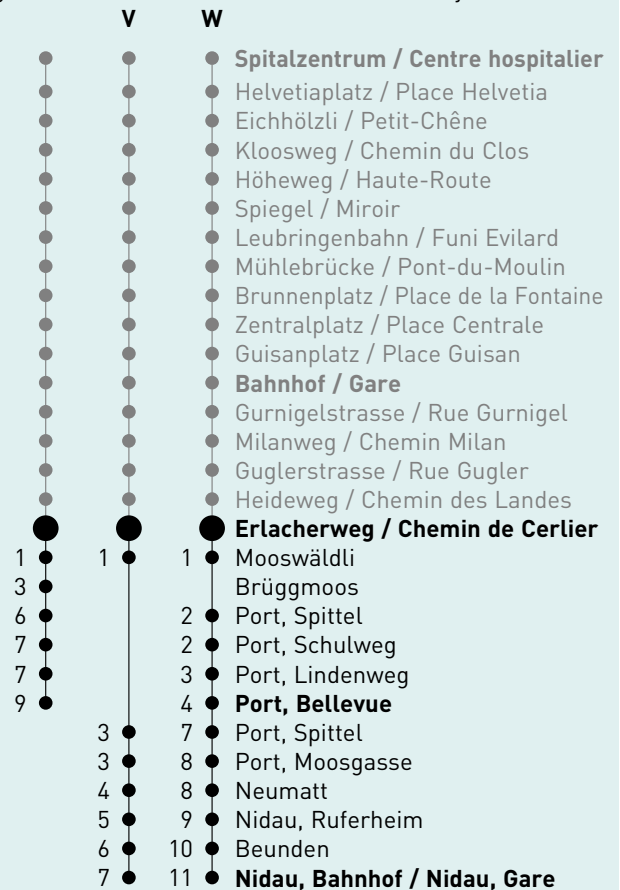

Erlacherweg / Chemin de Cerlier

6 Richtung / Direction
Nidau, Bahnhof / Nidau, Gare

Bemerkungen / Remarques

Sonntagsfahrplan / Horaire du dimanche: 25.12., 26.12., 1.1., 2.1., Karfreitag / Ve. Saint, Ostermontag / Lu. de Pâques, Auffahrt / Ascension, Pfingstmontag / Lu. de Pentecôte, 1. August / 1er août

- a verkehrt via Fahrweg V / circule par la route V
- b verkehrt via Fahrweg W / circule par la route W

Ungefähre Reisezeit in Minuten / Durée du trajet en minutes

gültig ab / valable à partir du 15.12.2019