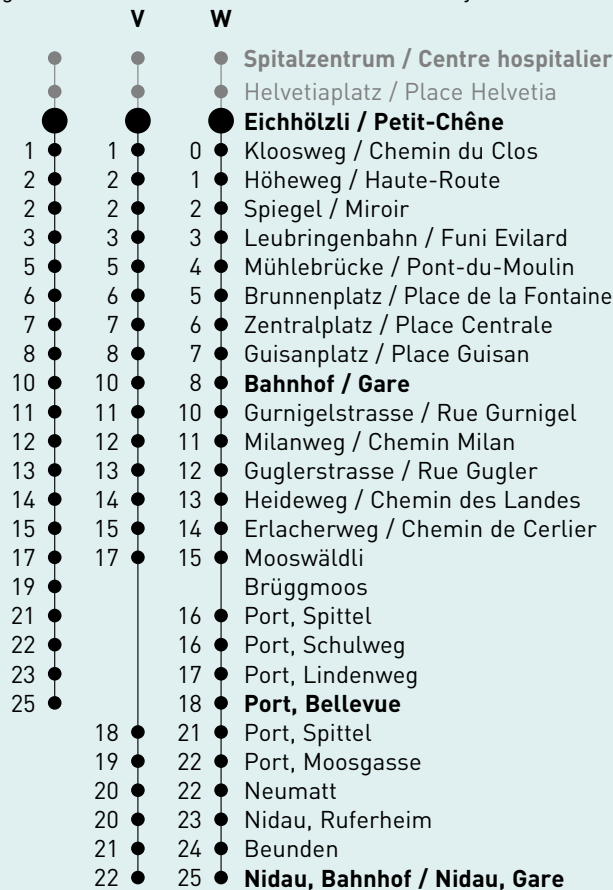

Eichhölzli / Petit-Chêne

6 Richtung / Direction
Nidau, Bahnhof / Nidau, Gare

Bemerkungen / Remarques

Sonntagsfahrplan / Horaire du dimanche: 25.12., 26.12., 1.1., 2.1., Karfreitag / Ve. Saint, Ostermontag / Lu. de Pâques, Auffahrt / Ascension, Pfingstmontag / Lu. de Pentecôte, 1. August / 1er août

- a verkehrt via Fahrweg V / circule par la route V
- b verkehrt via Fahrweg W / circule par la route W
- c verkehrt via Fahrweg W bis Bahnhof / circule par la route W jusqu' Gare

Ungefähre Reisezeit in Minuten / Durée du trajet en minutes