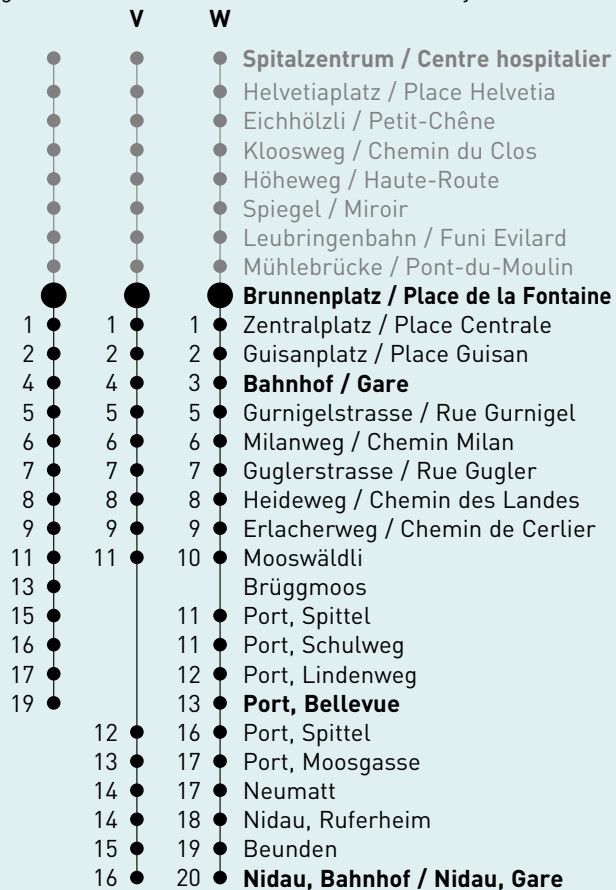

Brunnenplatz / Place de la Fontaine

6 Richtung / Direction
Nidau, Bahnhof / Nidau, Gare

Bemerkungen / Remarques

Sonntagsfahrplan / Horaire du dimanche: 25.12., 26.12., 1.1., 2.1., Karfreitag / Ve. Saint, Ostermontag / Lu. de Pâques, Auffahrt / Ascension, Pfingstmontag / Lu. de Pentecôte, 1. August / 1er août

- a verkehrt via Fahrweg V / circule par la route V
- b verkehrt via Fahrweg W / circule par la route W
- c verkehrt via Fahrweg W bis Bahnhof / circule par la route W jusqu' Gare

Ungefähre Reisezeit in Minuten / Durée du trajet en minutes