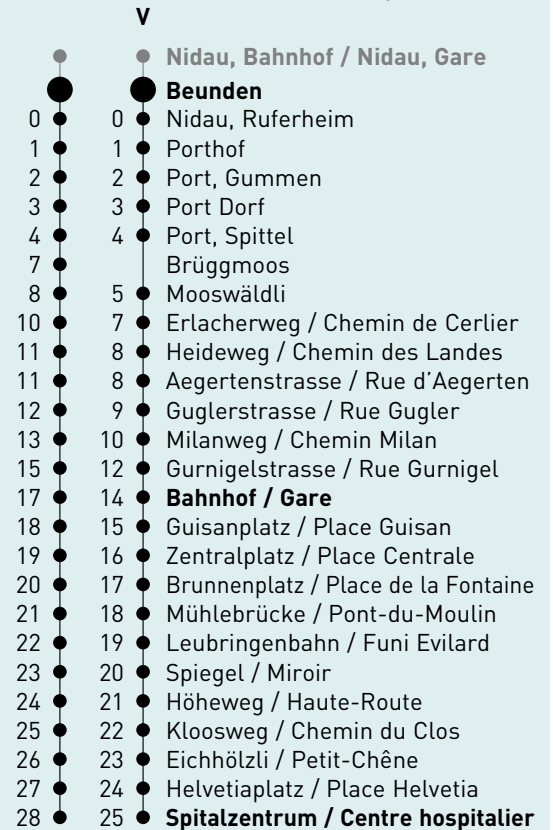

**Beunden**

**6**

Richtung / Direction

**Spitalzentrum / Centre hospitalier**

**Bemerkungen / Remarques**

**Sonntagsfahrplan / Horaire du dimanche:** 25.12., 26.12., 1.1., 2.1., Karfreitag / Ve. Saint, Ostermontag / Lu. de Pâques, Auffahrt / Ascension, Pfingstmontag / Lu. de Pentecôte, 1. August / 1er août

- ① verkehrt nur MO bis DO / ne circule que lu à je
- ⑤ verkehrt nur FR / ne circule que ve
- a verkehrt via Fahrweg V / circule par la route V
- b verkehrt via Fahrweg V bis Bahnhof / circule par la route V jusqu'à la Gare

Ungefähre Reisezeit in Minuten / Durée du trajet en minutes

gültig ab / valable à partir du 09.12.2018

h	04	05	06	07	08	09	10	11	12	13	14	15	16	17	18	19	20	21	22	23	24	01
<b>Montag-Freitag lundi-vendredi</b>		26 <sup>a</sup> 57 <sup>a</sup>	07 37	07 37	07 37	07 37	07 37	07 37	07 37	07 37	07 37	07 37	07 37	07 37	07 37	07 37	07 37 <sup>⑤</sup> 40 <sup>a</sup> <sup>①</sup>	07 <sup>⑤</sup> 10 <sup>a</sup> <sup>①</sup> 53 <sup>a</sup>	23 <sup>a</sup> 53 <sup>a</sup>	23 <sup>a</sup> 53 <sup>b</sup>		
<b>Samstag samedi</b>		53 <sup>a</sup>	23 <sup>a</sup> 53 <sup>a</sup>	23 <sup>a</sup> 53 <sup>a</sup>	07 37	07 37	07 37	07 37	07 37	07 37	07 37	07 37	07 37	07 40 <sup>a</sup>	10 <sup>a</sup> 40 <sup>a</sup>	10 <sup>a</sup> 40 <sup>b</sup>	23 <sup>a</sup> 53 <sup>a</sup>	23 <sup>a</sup> 53 <sup>a</sup>	23 <sup>a</sup> 53 <sup>a</sup>	23 <sup>a</sup> 53 <sup>b</sup>		
<b>Sonntag dimanche</b>		53 <sup>a</sup>	23 <sup>a</sup> 53 <sup>a</sup>	23 <sup>a</sup> 53 <sup>a</sup>	23 <sup>a</sup> 53 <sup>a</sup>	23 <sup>a</sup> 53 <sup>a</sup>	23 <sup>a</sup> 53 <sup>a</sup>	40 <sup>a</sup>	10 <sup>a</sup> 40 <sup>a</sup>	10 <sup>a</sup> 40 <sup>a</sup>	10 <sup>a</sup> 40 <sup>a</sup>	10 <sup>a</sup> 40 <sup>a</sup>	10 <sup>a</sup> 40 <sup>a</sup>	10 <sup>a</sup> 40 <sup>a</sup>	10 <sup>a</sup> 40 <sup>b</sup>	23 <sup>a</sup> 53 <sup>a</sup>	23 <sup>a</sup> 53 <sup>a</sup>	23 <sup>a</sup> 53 <sup>a</sup>	23 <sup>a</sup> 53 <sup>b</sup>			